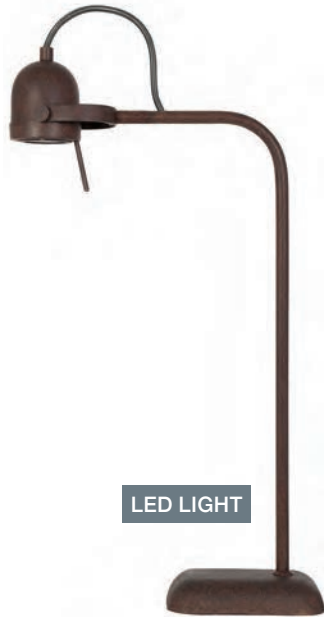

1. BOUALI - 8189518
Ø23 x 45,5 cm

1

DILARA - 1835818
Ø13 x 28 cm

DILARA - 1835918
Ø15 x 33 cm

TABLE LAMPS

LED LIGHT

DAIMEN - 1813449
29 x 10 x 52 cm

LED LIGHT